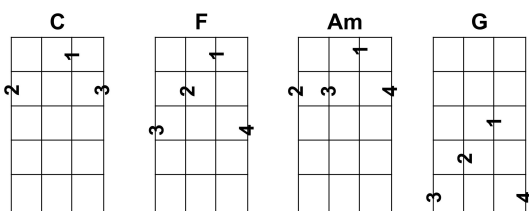

P do Pecado (part. Simone Mendes)

Grupo Menos É Mais

Composição de: Elvis Elan / Henrique Castro / Ricardo / Ronael

SOLO: TOCAR LINHA 1 E 2 SIMULTANEAMENTE

Linha 1: 21 21 20 21 21 20 21 21 20 21

Linha 2: 30 30 30 30 30 30 30 30 30 30

C 2x

Uma ligação fria

Com um convite quente

F 2x

Você é uma comprometida que me liga

E eu sou o solteiro que atende

Am

Depois que o suor seca no chão

G

É fácil me chamar de tentação

C 2x

Como se eu fosse o culpado

Do que você faz com o seu namorado

F 3x

Como se eu que tivesse alguém

Mas, diferente de você

Meu beijo não tá enganando ninguém

REFRÃO

C 2x

Jogando erro contra erro

O seu é bem maior que o meu

Am 2x

Da vida, você não tira ele

Da cama, você não tira eu

F

Não joga a culpa toda pro meu lado

G

É você que tem alguém do lado

F 2x

Eu sou apenas o P do pecado

Eu sou apenas o P do pecado

C 2x

Jogando erro contra erro

O seu é bem maior que o meu

Am 2x

Da vida, você não tira ele

Da cama, você não tira eu

F

Não joga a culpa toda pro meu lado

G

É você que tem alguém do lado

F 2x

Eu sou apenas o P do pecado

Eu sou apenas o P do pecado